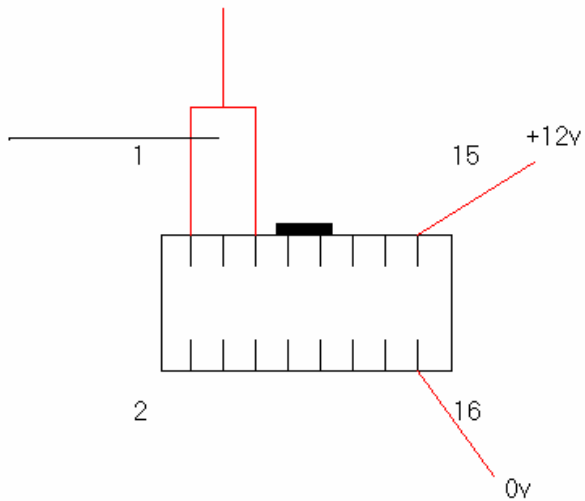

CC-Talk Kabel 10.pol-16.pol.

Nr.:9930550054 CC-Talk CPU - NV7/8/9/10

CCTalk Bus

CONNECTOR (CN7)

CC TALK 10 Pin

Pin No.	Meaning	Pin No.	Meaning
1	Data	6	N.U.
2	N.U.	7	+ V
3	N.U.	8	0 V
4	N.U.	9	N.U.
5	N.U.	10	N.U.